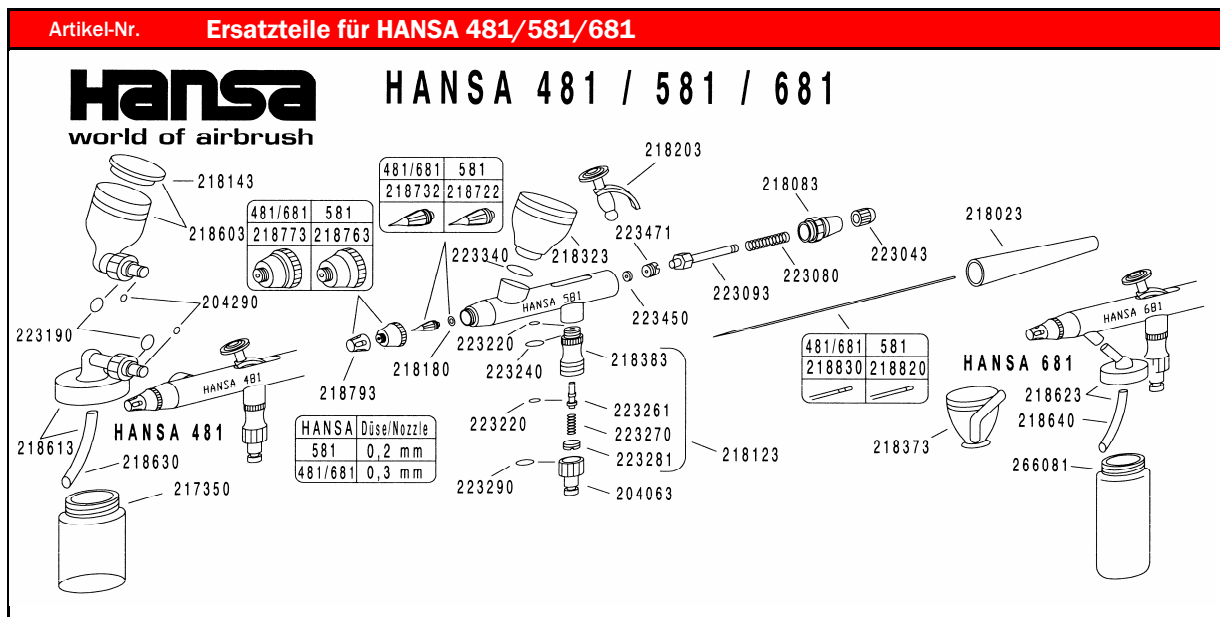

Ersatzteilliste  
Hansa 481/581/681

204063	<b>Stecknippel</b> NW 2,7 mm, G 1/8"i
204290	<b>O-Ring</b> 3 Stück
217350	<b>Glas 15 ml mit Kunststoffdeckel</b>
218023	<b>Endstück</b> für HANSA 481/581/681
218083	<b>Mittelteil</b> für HANSA 481/581/681
218123	<b>Luftventil komplett</b>
218143	<b>Deckel für Becher 5 ml</b>
218180	<b>O-Ring aus VITON für Düse</b> 3 Stück
218203	<b>Hebeleinheit komplett</b>
218323	<b>Becher 2 ml</b> für HANSA 581
218373	<b>Becher 5 ml Saugsystem</b> mit gewinkelttem Steckrohr für HANSA 681
218383	<b>Ventilkörper</b>
218453	<b>Körper 581</b> Fließbechersystem
218463	<b>Körper 681</b> Saugbechersystem
218473	<b>Körper 481</b> Seitenbechersystem
218603	<b>Becher 5 ml seitlich, mit Deckel</b> für HANSA 481

Ersatzteilliste  
Hansa 481/581/681

218613	<b>Syphonanschluss für Glas 15 ml (mit Schlauch, ohne Glas)</b> für HANSA 481
218623	<b>Becheraufnahme für 30 ml Flasche</b> für HANSA 681
218630	<b>Schlauch für Glas 15 ml</b> für HANSA 481
218640	<b>Schlauch für Flasche 30 ml</b> für HANSA 681
218793	<b>Nadelkappe</b> für HANSA 581/481/681
223043	<b>Nadelklemm-Mutter</b>
223080	<b>Feder für Nadel</b>
223093	<b>Nadelspannfutter</b>
223190	<b>O-Ring</b> 3 Stück
223220	<b>O-Ring für Ventil und Ventilschaft</b> 3 Stück
223240	<b>O-Ring für Ventilkörper</b> 3 Stück
223261	<b>Ventilstange</b> für HANSA 581/481/681
223270	<b>Feder für Ventil</b> für HANSA 581/481/681
223281	<b>Ventilverschluss-Schraube</b>
223290	<b>Dichtung für Stecknippel</b> 3 Stück
223340	<b>O-Ring aus VITON für Becher</b> 3 Stück
223450	<b>Dichtung aus TEFLON für Nadel</b> 3 Stück
223471	<b>Schraube für Nadeldichtung</b>
218930	<b>Dichtungssatz</b> für HANSA 181/281/381/481/581/681
266081	<b>Flasche 30 ml aus Kunststoff</b> mit Deckel und Schüttelstein
292005	<b>Etui</b> für HANSA 581 und 681
292004	<b>Etui</b> für HANSA 481
292003	<b>Etui</b> für HANSA 681-Set